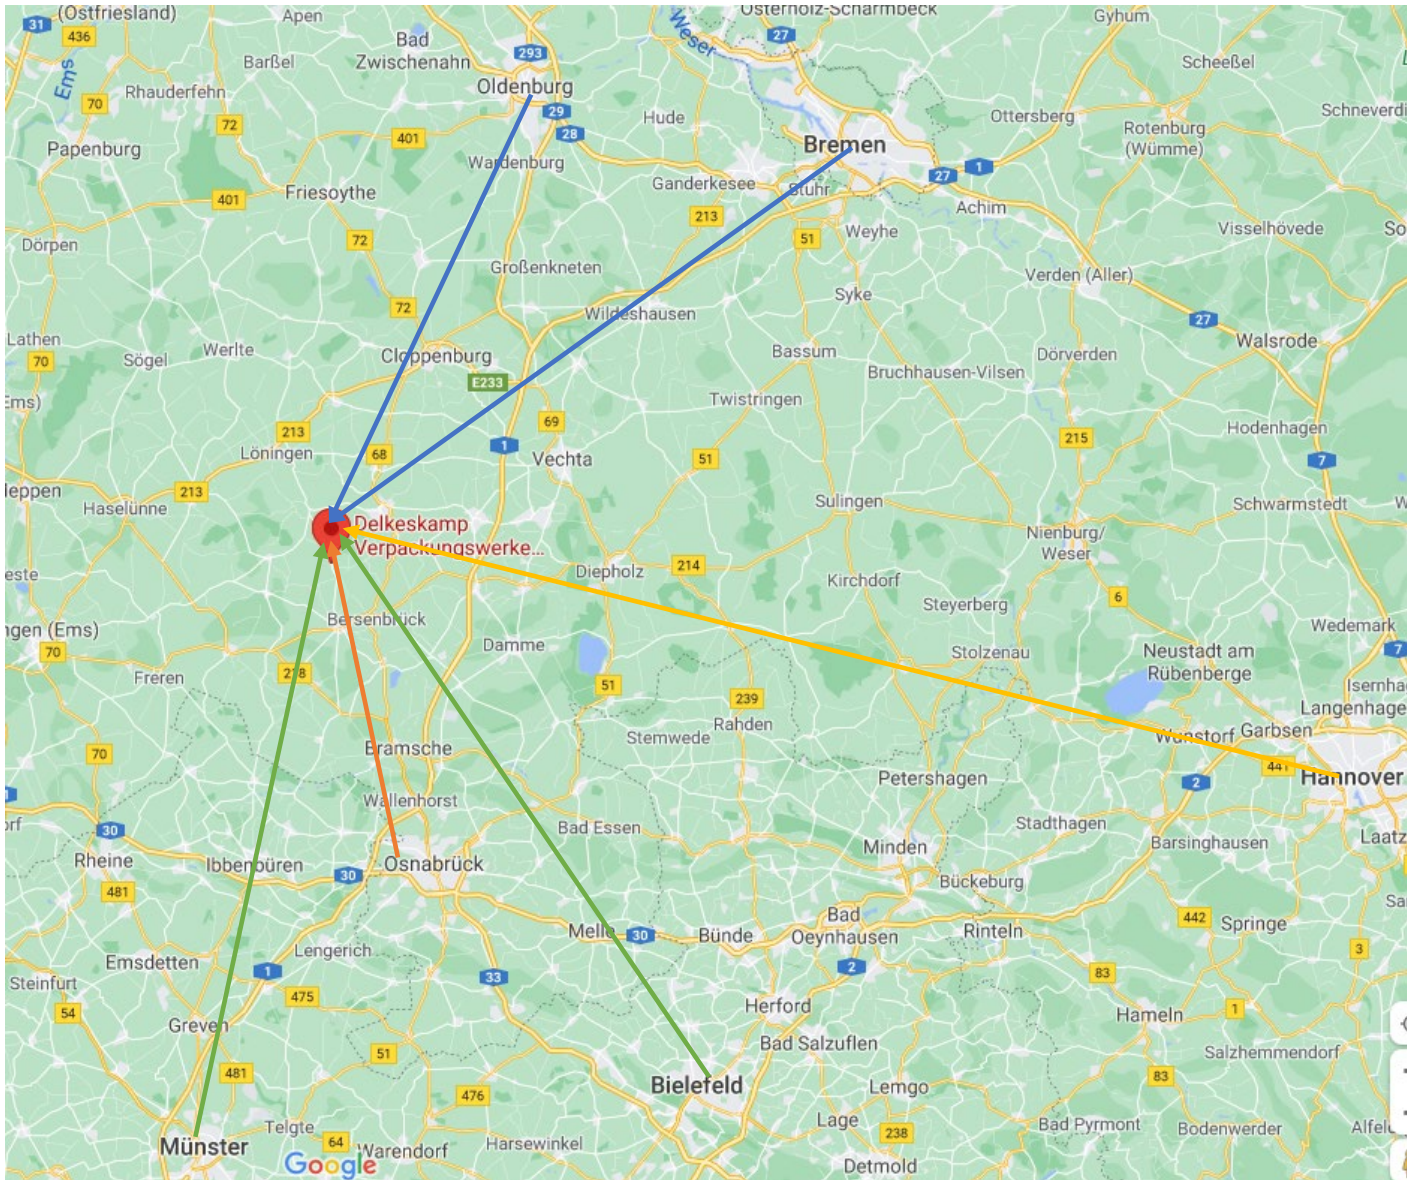

Lage von Delkeskamp in Nortrup

Entfernungen in km:

- Oldenburg:	82	1 h 10 min
- Bremen	100	1 h 30 min
- Hannover	155	2 h 30 min
- Bielefeld	105	1 h 20 min
- Osnabrück	43	0 h 39 min
- Münster	95	1 h 20 min